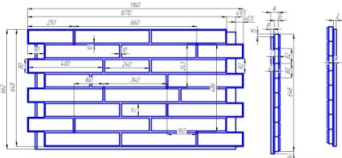

60	29	30
80	39	40

80	240x71	10	0,2	825
----	--------	----	-----	-----

Кликер под плитку 400x71x14 и 240x71x14, 8x3

Термопанель "Регент"
648x1070

Высота панели	А	Б	В	Г	Д	Е	Ж
40	40	20	12,33	21	7,67	12,33	5,67
60	60	30	19	31	11	20	9
80	80	40	29	41	11	30	9

60	400x71 240x71	16 8	0,7	1782
80	400x71 240x71	16 8	0,7	2189